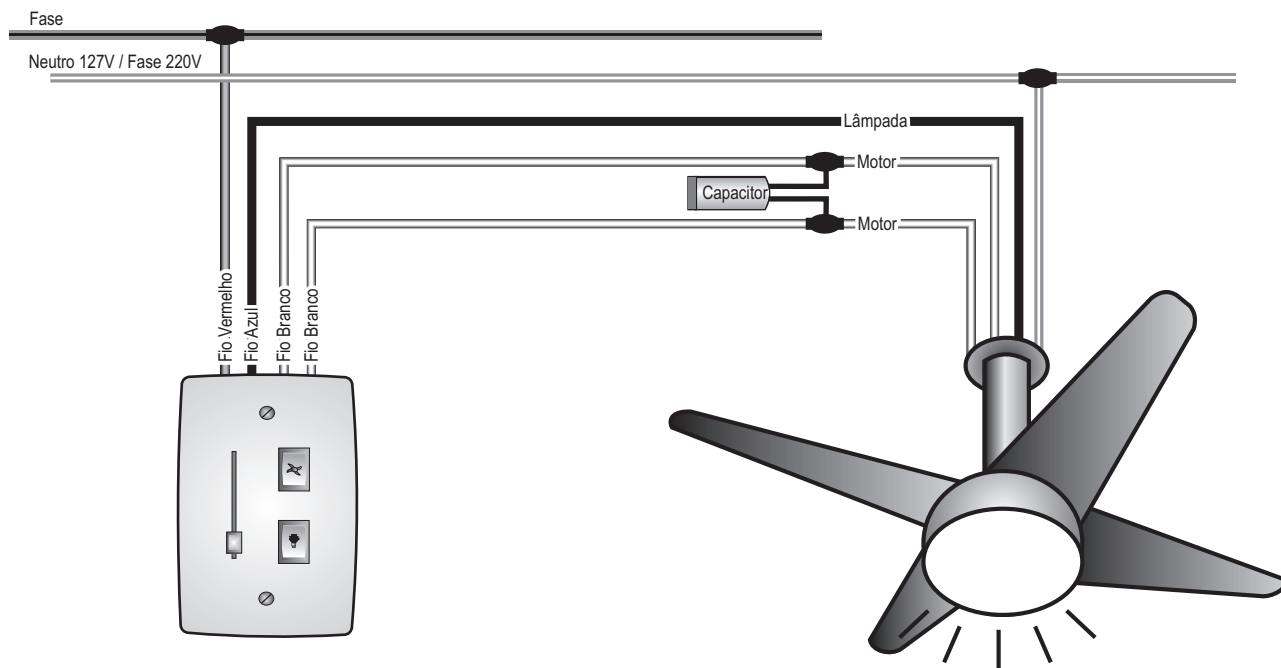

CVD 0350 - Embutir
CVR 0375 - Embutir

Ventilador = 150W x 127V / 200W x 220V
Lâmpada = 200W x 127V / 300W x 220V

LIGAÇÃO AO VENTILADOR E LÂMPADA

LIGAÇÃO AO VENTILADOR E LÂMPADA